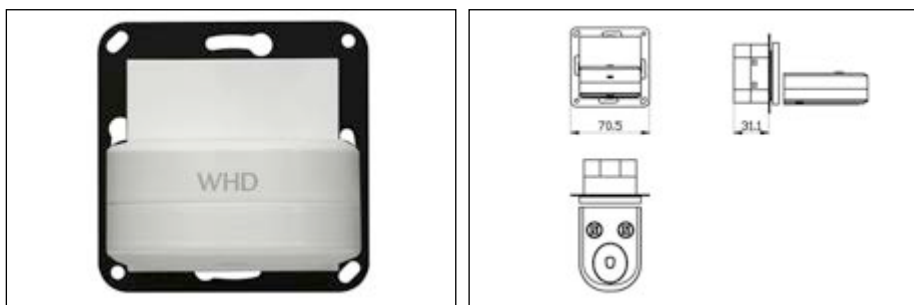

### ZBL 55

Die ZBL 55 ist ein induktives Ladegerät (kontaktlos) passend zu den gängigsten elektrischen Zahnbürsten von Braun Oral-B und Philips.

Das Ladegerät ist weiterhin mit unserer Notbeleuchtung mit Nachtlichtfunktion „JACKLIGHT“ kompatibel.

Es wird fest in gängige Schalterprogramme eingebaut. Somit entfällt der lästiger Kabelsalat von den Tischladegeräten. Durch den abnehmbaren Deckel und die polierte Oberfläche lässt sich die ZBL 55 sehr einfach reinigen.

Die ZBL 55 passt mittels seiner 55 x 55 mm-Frontplatte in gängige Schalterprogramme. Erhältlich in der Farbe weiß.

Technische Daten	ZBL 55
Audioeingänge	-
Audioausgänge	-
Weitere Schnittstellen	-
Betriebsspannung	110-230 V
Material	Frontplatte (55x55mm) und Ladegerät: Kunststoff
Zubehör	JACKLIGHT, Notleuchte mit Nachtlichtfunktion