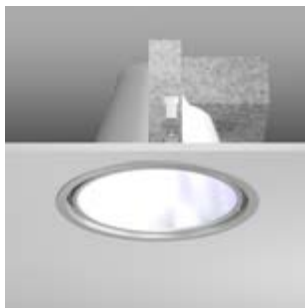

901215.834

Serie: Pascala® Round TC Einbau-Downlights

Montageart: Deckeneinbau
Schutzart: IP 20
Schutzklasse: I
Bestückung: 1 x TC-TEL 26 W
Abmessungen: D 241, H 3
Lieferbare Farbe: silber metallic

Einbau- und Abdeckring Aluminium-Druckguss, Tragbügel Metall verzinkt, Reflektor Aluminium hochglänzend (MIRO-SILVER mit 98% Lichtgesamreflexion), EVG in separater Gerätebox.

Zubehör

981753.002	klar leuchtenweiß
981753.004	klar silber metallic
981753.012	matt leuchtenweiß
981753.014	matt silber metallic
981753.022	im Zentrum matt leuchtenweiß
981753.024	im Zentrum matt silber metallic
981753.032	im Zentrum klar leuchtenweiß
981753.034	im Zentrum klar silber metallic
zur Montage an die ROUND-Ausführung des Pascala, nicht geeignet für Montage an die SQUARE-Ausführung des Pascala	
981754.002	klar leuchtenweiß
981754.004	klar silber metallic
981754.032	rot leuchtenweiß
981754.034	rot silber metallic
981754.042	grün leuchtenweiß
981754.044	grün silber metallic
981754.052	blau leuchtenweiß
981754.054	blau silber metallic
981754.062	gelb leuchtenweiß
981754.064	gelb silber metallic
981755.002	Glas klar leuchtenweiß
981755.004	Glas klar silber metallic
981755.012	Glas matt leuchtenweiß
981755.014	Glas matt silber metallic
981756.002	Glas klar leuchtenweiß
981756.004	Glas klar silber metallic
981756.012	Glas matt leuchtenweiß
981756.014	Glas matt silber metallic
981756.022	Mantelfläche klar, Boden matt leuchtenweiß
981756.024	Mantelfläche klar, Boden matt silber metallic
981756.032	Mantelfläche klar, Boden teilmatt im Zentrum klar leuchtenweiß
981756.034	Mantelfläche klar, Boden teilmatt im Zentrum klar silber metallic
981757.002	klar leuchtenweiß
981757.004	klar silber metallic
981757.012	matt leuchtenweiß
981757.014	matt silber metallic
981757.022	Mantelfläche klar, Boden matt leuchtenweiß
981757.024	Mantelfläche klar, Boden matt silber metallic
981757.032	Mantelfläche klar, Boden teilmatt im Zentrum klar leuchtenweiß
981757.034	Mantelfläche klar, Boden teilmatt im Zentrum klar silber metallic
981758.000	klar
981758.002	matt
981758.010	im Zentrum matt
981758.020	im Zentrum klar