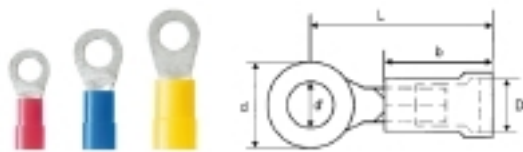

**Kabelschuh
LIR 6M5 V**

Weidmüller Interface GmbH & Co. KG
Klingenbergstraße 16
D-32758 Detmold
Germany
Fon: +49 5231 14-0
Fax: +49 5231 14-292083
www.weidmueller.com

Isolierte Ringkabelverbinder aus PVC

- Handelsübliche Ausführungen
- Nicht gelötet
- Mit konischem Einführtrichter

Allgemeine Bestelldaten

Typ	LIR 6M5 V
Best.-Nr.	9200240000
Ausführung	Kabelschuh, Isolierter Kabelverbinder, gelb
GTIN (EAN)	4032248410064
VPE	100 Stück