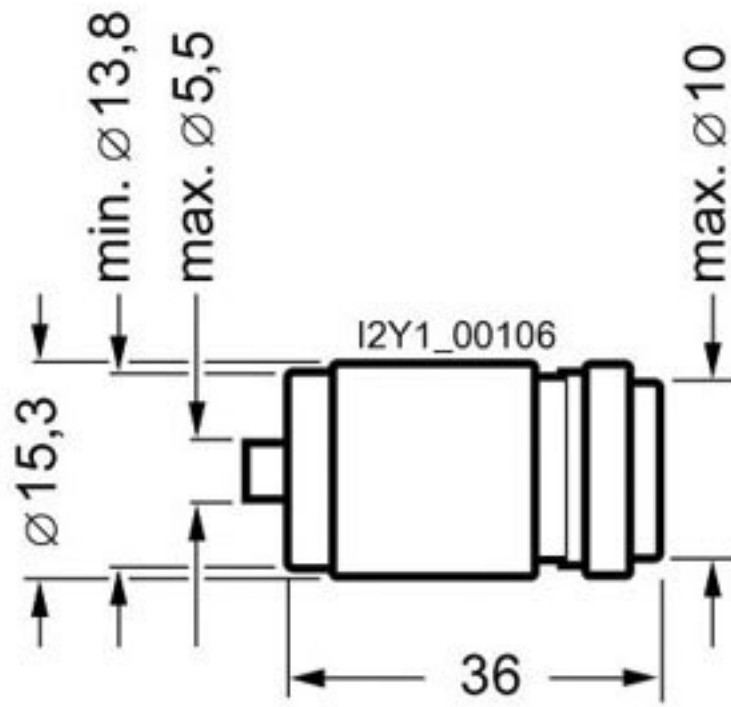

letzte Änderung:

05.05.2015