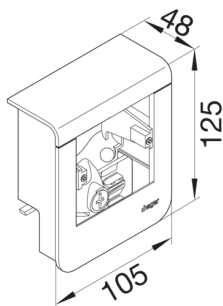

SL20055901D5

Geräteträger universal design für UP-Geräte mit Rahmen SL 20x55mm Dekor Eiche

Geräteträger zum Elektro-Installationskanal-System Sockelleistenkanal nach DIN EN 50085-1 als Geräteeinbaukanal. Leer Geräteträger zum Aufrasten auf das Sockelleistenkanal-Unterteil bestehend aus Geräteträger-Unterteil mit Arretierschraube zum Einbau von passenden UP-Schalterprogrammen mit Design-Rahmen und Geräteträger-Oberteil. **Hinweis:** Geräteträgerschürze universal Design als Abdeckung des Kanal-Unterteils unterhalb des Geräteträgers zum Aufrasten auf den Geräteträger ist nicht enthalten.

Technische Merkmale

Kanalhöhe	55 mm
Kanalbreite	20 mm
Werkstoff	Kunststoff
Halogenfrei	ja
Farbe	eiche
vorbestückt mit	leer
Länge	105 mm
Tiefe installiertes Produkt	48 mm
Zulassungen	CE