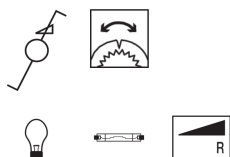

### Drehdimmer 600 W mit Softrastung, Lichtsteuerung, sonstige

Drehdimmer mit Softrastung, mit Druck-Aus-/ Wechselschalter, kurzschlussfest und überlastsicher (Feinsicherung), mit Ersatzsicherung, Phasenanschnitt, mit Steckklemmen. Spannungsprüfung ohne Ausbau möglich, Sicherungswechsel ohne Demontage der Abdeckung möglich.

- Phasenanschnitt
- mit Steckklemmen
- mit Softrastung
- Sicherungswechsel ohne Demontage der Abdeckung möglich.
- mit Ersatzsicherung
- kurzschlussfest und überlastsicher (Feinsicherung)
- mit Spreizkrallen
- mit Druck-Aus-/Wechselschalter
- Spannungsprüfung ohne Ausbau möglich

#### Technische Merkmale

Achsmaß Ø	4 mm
230 V Glüh- und Halogenlampen	60 ... 600 W
Haupt-Designlinie	Lichtsteuerung
Verlustleistung bei Volllast	≈ 6 W
Werkstoff	Kunststoff/Metall
Betriebsspannung	230 V AC
Gewerk / Anwendung	Lichtsteuerung