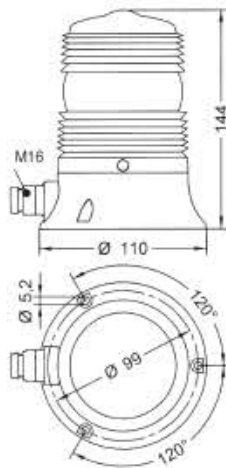

## XENOFASH XF 2J1F N

Xenon 2J	Imp./min. 1F 65±10		ED 100 %
-30°C bis +40°C	IP54		
Spannung V	<b>12 – 24 V AC/DC</b>		<b>240 V AC</b>
Stromaufnahme mA	400	350	40
Lichtleistung Cd (p)	700	1000	1450

	Art. Nr. blau	60 63 753	60 63 765
	Art. Nr. orange	<b>60 63 754</b>	60 63 766
	Art. Nr. rot	60 63 755	60 63 767
	Art. Nr. grün	60 63 756	60 63 768
	Art. Nr. gelb	60 63 757	60 63 769
	Art. Nr. klar	60 63 758	60 63 770