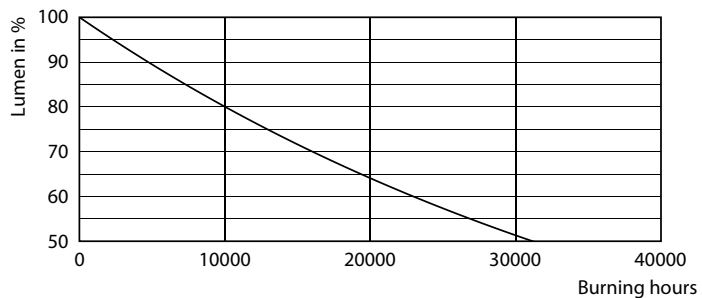

Dekorative LED-Glühbirnen

Lebensdauer

LEDbulb Classic CM 48W E27 A60 Mirror Crown 827 DIM

LEDbulb Classic CM 48W E27 A60 Mirror Crown 827 DIM