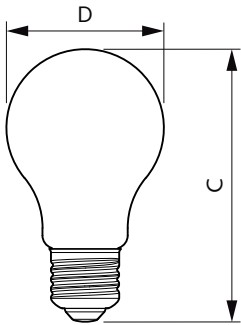

### Produkt Daten

Allgemeine Eigenschaften	
Socket	E27 [ E27]
Nennlebensdauer (Nom)	15000 h
Schaltzyklus	20000X
Technischer Typ	7.5-48W
Lichttechnische Daten	
Farbcode	827 [ CCT von 2700 K]
Lichtstrom (Nom)	610 lm
Nennlichtstrom (Nom)	610 lm
Lichtfarbe	Warmweiß (WW)
Ähnlichste Farbtemperatur (Nom)	2700 K
Nennlichtausbeute (Nom)	81.33 lm/W
Farbkonsistenz	<6
Farbwiedergabeindex (Nom.)	80
Restlichtstrom am Ende der Nennlebensdauer (Nom)	70 %

## Abmessungsskizzen

BulbA60 7.5-48W600lm 2000K D MirrorCrown

Product	D	C
LED classic CM 48W A60 E27 WW CL D SRT4	60 mm	104 mm