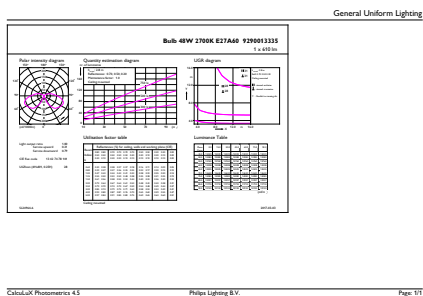

Photometrische Daten

LEDbulb Classic CM 48W E27 A60 Mirror Crown 827 DIM