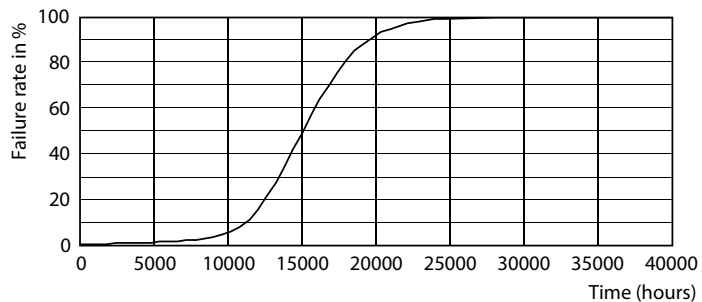

Dekorative LED-Glühbirnen

Lebensdauer

LEDbulb Classic CM 48W E27 A60 Mirror Crown 827 DIM

LEDbulb Classic CM 48W E27 A60 Mirror Crown 827 DIM