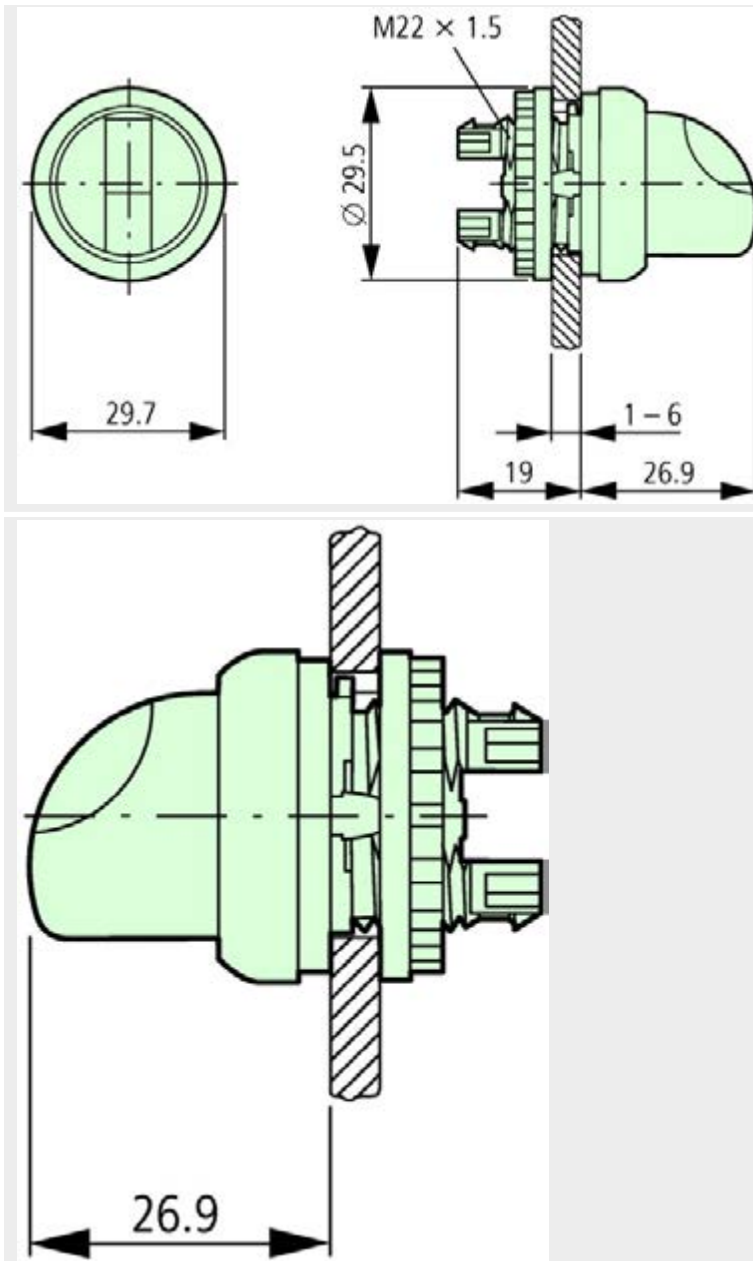

### Lieferprogramm

Frontring			Frontring Titan
			zwei Stellungen
Funktion:			↓ 60°
Farbe des Knebels			
			
Farbe des Knebels			weiß

## Abmessungen