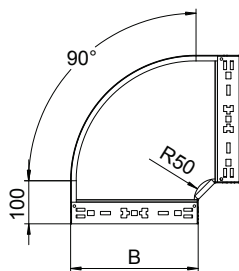

90° Bogen Magic

Bogen 90° mit Schnellverbindungs-System. Für alle Kabelrinnentypen mit der Seitenhöhe 60 mm.

Abmessungen

Typ	Maß B mm	Verp. Stück	Gewicht kg/100 St.	Art.-Nr.
RBM 90 610 FS	100	1	65,700	6041130
RBM 90 615 FS	150	1	92,000	6041132
RBM 90 620 FS	200	1	122,100	6041134
RBM 90 630 FS	300	1	192,800	6041136
RBM 90 640 FS	400	1	275,400	6041138
RBM 90 650 FS	500	1	377,200	6041140
RBM 90 660 FS	600	1	494,300	6041142
RBM 90 610 FT	100	1	70,500	6041150
RBM 90 615 FT	150	1	98,700	6041152
RBM 90 620 FT	200	1	130,900	6041154
RBM 90 630 FT	300	1	206,800	6041156
RBM 90 640 FT	400	1	295,300	6041158
RBM 90 650 FT	500	1	404,500	6041160
RBM 90 660 FT	600	1	530,100	6041162
RBM 90 610 A2	100	1	65,700	6041180
RBM 90 615 A2	150	1	92,000	6041182
RBM 90 620 A2	200	1	122,100	6041184
RBM 90 630 A2	300	1	192,800	6041186
RBM 90 640 A2	400	1	275,400	6041188
RBM 90 650 A2	500	1	377,200	6041190
RBM 90 660 A2	600	1	494,300	6041192
RBM 90 610 A4	100	1	65,700	6041200
RBM 90 615 A4	150	1	92,000	6041202
RBM 90 620 A4	200	1	122,100	6041204
RBM 90 630 A4	300	1	192,800	6041206
RBM 90 640 A4	400	1	275,400	6041208
RBM 90 650 A4	500	1	377,200	6041210
RBM 90 660 A4	600	1	494,300	6041212