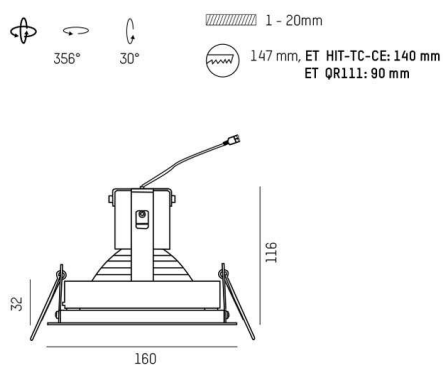

ONLY M EB-STRAHLER

ARTIKELNUMMER

544-220005

Symbolfoto

SKIZZE

PRODUKTINFORMATION

Einbaustrahler, Aluminium Druckguss, weiß pulverbeschichtet, rund, 356° dreh- / 30° schwenkbar, inkl. Adels-Steckverbinder, für Deckenstärke von 1-20mm, exkl. EVG / Filtergläser separat ordern, Wechsel von Leuchtmittel und Filtergläsern werkzeuglos

TECHNISCHE DETAILS

Anz. Fassungen	1x	Spannung [V]	12V
Fassung	G53	Lichtfarbe [K]	
D-Ausschn. [mm]	147	Ausstrahlwinkel [°]	
Einbautiefe [mm]	90	CRI	
Durchmesser [mm]	160	Lichtstrom [lm]	
Länge [mm]		Energiev.[kWh/1000h]	
Breite [mm]		Lebensdauer [h]	
Höhe [mm]	116	Energieeffizienzkl.	A-C
Ausladung [mm]		Spannungsklasse [V]	220-240V
Schutzart [P]	IP20	Systemleistung [W]	
Intrastat Nr.	94054099	Leuchtmittel	AR111 35-100W
EAN-Nummer	9008905120077	Farbe	weiß
Nettogewicht [kg]	0,47		

LICHTVERTEILUNGSKURVE

Symbolfoto