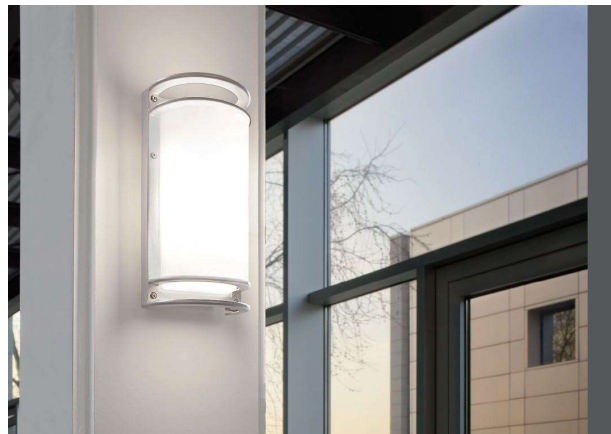

LICHTVERTEILUNGSKURVE

Symbolfoto