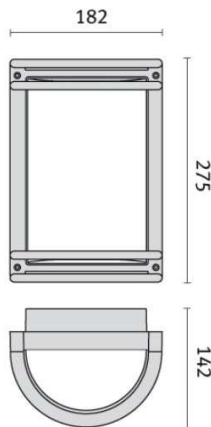

NIKKO 27 LED ES WL

ARTIKELNUMMER

187-3014146

Symbolfoto

PRODUKTINFORMATION

Wandleuchte, Aluminiumdruckguss, grau metallic matt lackiert, Diffusor aus gepresstem Glas, innen mattiert und an der Abdeckung befestigt, Reflektor und Kabelbox aus Aluminium, Dichtung aus Polymerschaumstoff, Schrauben Edelstahl, Kühlkörper Aluminium, inkl. Konverter

SKIZZE

TECHNISCHE DETAILS

Anz. Fassungen		Spannung [V]	230V
Fassung		Lichtfarbe [K]	3000K
D-Ausschn. [mm]		Ausstrahlwinkel [°]	
Einbautiefe [mm]		CRI	>80
Durchmesser [mm]		Lichtstrom [lm]	546
Länge [mm]		Energiev.[kWh/1000h]	
Breite [mm]	182	Lebensdauer [h]	50000
Höhe [mm]	275	Energieeffizienzkl.	A+++ - A
Ausladung [mm]	142	Spannungsklasse [V]	
Schutzart [P]	IP65	Systemleistung [W]	
Intrastat Nr.	94051098	Leuchtmittel	LED 13,5W
EAN-Nummer	8018367998856	Farbe	grau metallic
Nettogewicht [kg]	9,78		

LICHTVERTEILUNGSKURVE

Symbolfoto