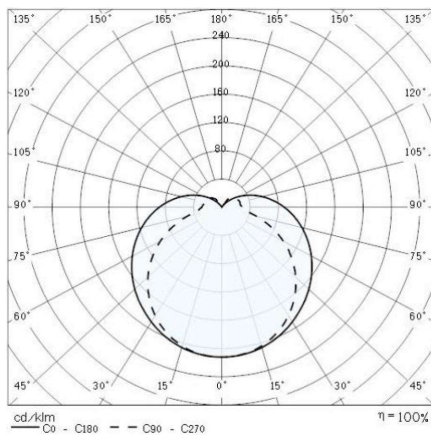

NIKKO 27 LED ES WL

ARTIKELNUMMER

187-3014146

Symbolfoto

PRODUKTINFORMATION

Wandleuchte, Aluminiumdruckguss, grau metallic matt lackiert, Diffusor aus gepresstem Glas, innen mattiert und an der Abdeckung befestigt, Reflektor und Kabelbox aus Aluminium, Dichtung aus Polymerschaumstoff, Schrauben Edelstahl, Kühlkörper Aluminium, inkl. Konverter

SKIZZE

TECHNISCHE DETAILS

Anz. Fassungen		Spannung [V]	230V
Fassung		Lichtfarbe [K]	3000K
D-Ausschn. [mm]		Ausstrahlwinkel [°]	
Einbautiefe [mm]		CRI	>80
Durchmesser [mm]		Lichtstrom [lm]	546
Länge [mm]		Energiev.[kWh/1000h]	
Breite [mm]	182	Lebensdauer [h]	50000
Höhe [mm]	275	Energieeffizienzkl.	A+++ - A
Ausladung [mm]	142	Spannungsklasse [V]	
Schutzart [P]	IP65	Systemleistung [W]	
Intrastat Nr.	94051098	Leuchtmittel	LED 13,5W
EAN-Nummer	8018367998856	Farbe	grau metallic
Nettogewicht [kg]	9,78		

LICHTVERTEILUNGSKURVE

Symbolfoto