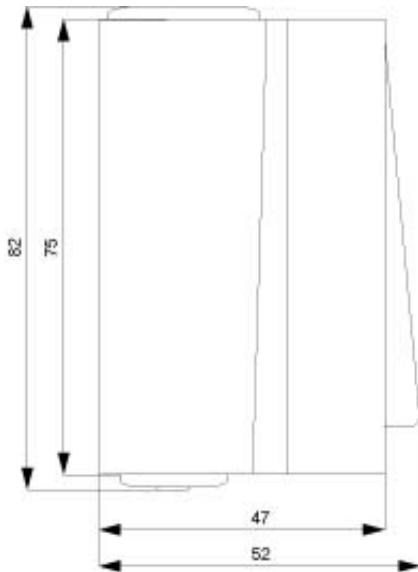

Werkstoff		sonstige
Art des Installationsschalters / Drehschalter		Nein

Weitere Informationen:

Information- and Downloadcenter (Kataloge, Broschüren,...)

<http://www.siemens.de/lowvoltage/kataloge>

Global Industry Mall (Online-Bestellsystem)

<http://www.siemens.de/lowvoltage/mall>

Service&Support (Handbücher, Betriebsanleitungen, Zertifikate, Kennlinien, FAQs,...)

<http://support.automation.siemens.com/WW/view/de/5TA4707/all>

Bilddatenbank (Produktfotos, 2D-Maßzeichnungen, 3D-Modelle, Geräteschaltpläne, ...)

<http://www.automation.siemens.com/bilddb/cax_de.aspx?mlfb=5TA4707>

letzte Änderung:

25.08.2011