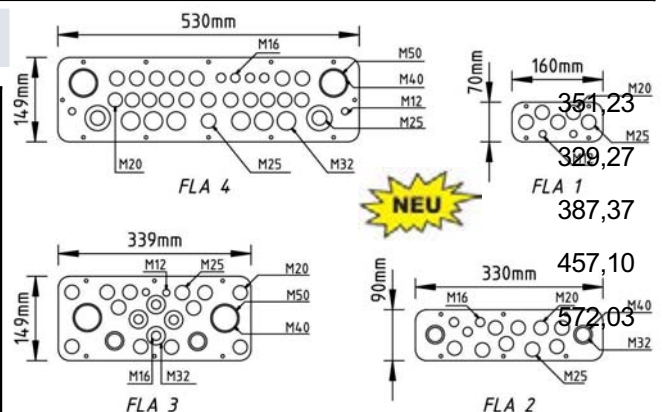

TYPE	Grundplatten Lochung	Außenmaße B x H x T			Kabeleinführung	Schutzart	Gewicht	Montageplatte BxHxT	Preis
RM-80100/300	580mm	800	1000	300	Fe-Flansch 5	IP 56	56kg	735x970x3mm	
RM-60120/300	380mm	600	1200	300	Fe-Flansch 4	IP 56	54kg	535x1170x3mm	
RM-80120/300	580mm	800	1200	300	Fe-Flansch 5	IP 56	68kg	735x1170x3mm	
RM-80120/400	580mm	800	1200	400	Fe-Flansch 5	IP 56	74kg	735x1170x3mm	
RM-100120/300	790mm	1000	1200	300	Fe-Flansch 6	IP 56	83kg	935x1170x3mm	
RM-120120/300	1000mm	1200	1200	300	Fe-Flansch 6	IP 55	93kg	1135x1170x3mm	
RM-120120/400	1000mm	1200	1200	400	Fe-Flansch 6	IP 55	96kg	1135x1170x3mm	
RM-80140/300	580mm	800	1400	300	Fe-Flansch 5	IP 56	93kg	735x1370x3mm	
RM-100140/300	790mm	1000	1400	300	Fe-Flansch 6	IP 56	101kg	935x1370x3mm	
RM-100140/400	790mm	1000	1400	400	Fe-Flansch 6	IP 56	112kg	935x1370x3mm	
RM-120140/300	1000mm	1200	1400	300	Fe-Flansch 6	IP 55	122kg	1135x1370x3mm	
RM-120140/400	1000mm	1200	1400	400	Fe-Flansch 6	IP 55	130kg	1135x1370x3mm	

Kabeleinführungen

Fe-Flansch im Preis von RM enthalten		
TYPE	LxB m m	Preis
Fe-Flansch 1	160x70	
Fe-Flansch 2	330x90	
Fe-Flansch 3	339x149	
Fe-Flansch 4	530x149	
Fe-Flansch 5	680x200	
Fe-Flansch 6	830x200	

Kunststoff-Flansch mit metrischen Vorprägungen		
TYPE	LxB m m	Preis
FLA1	160x70	
FLA2	330x90	
FLA3	339x149	
FLA4	530x149	

B240xH127xT15mm