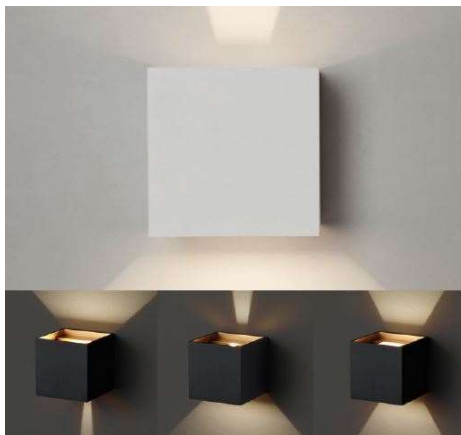

NEXT WL

W

ARTIKELNUMMER

472-291008w

Symbolfoto

PRODUKTINFORMATION

Wandleuchte, Aluminium, weiß pulverbeschichtet, Lichtaustritt einstellbar, direkt/indirekt strahlend, inkl. Konverter

SKIZZE

TECHNISCHE DETAILS

Anz. Fassungen	2x	Spannung [V]	230V
Fassung		Lichtfarbe [K]	3000K
D-Ausschn. [mm]		Ausstrahlwinkel [°]	
Einbautiefe [mm]		CRI	>90
Durchmesser [mm]		Lichtstrom [lm]	210
Länge [mm]		Energiev.[kWh/1000h]	
Breite [mm]	100	Lebensdauer [h]	25000
Höhe [mm]	100	Energieeffizienzkl.	A+++ - A
Ausladung [mm]	100	Spannungsklasse [V]	
Schutzart [P]	IP54	Systemleistung [W]	7
Intrastat Nr.	9405109890	Leuchtmittel	LED
EAN-Nummer		Farbe	weiß
Nettogewicht [kg]	0,92		