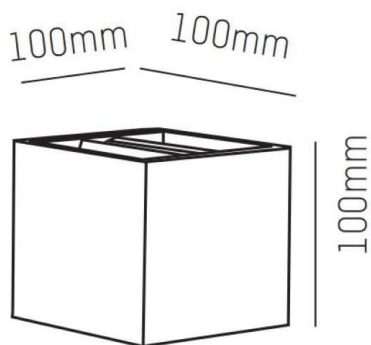

NEXT WL

W

ARTIKELNUMMER

472-291008w

Symbolfoto

PRODUKTINFORMATION

Wandleuchte, Aluminium, weiß pulverbeschichtet, Lichtaustritt einstellbar, direkt/indirekt strahlend, inkl. Konverter

SKIZZE

TECHNISCHE DETAILS

Anz. Fassungen	2x	Spannung [V]	230V
Fassung		Lichtfarbe [K]	3000K
D-Ausschn. [mm]		Ausstrahlwinkel [°]	
Einbautiefe [mm]		CRI	>90
Durchmesser [mm]		Lichtstrom [lm]	210
Länge [mm]		Energiev.[kWh/1000h]	
Breite [mm]	100	Lebensdauer [h]	25000
Höhe [mm]	100	Energieeffizienzkl.	A+++ - A
Ausladung [mm]	100	Spannungsklasse [V]	
Schutzart [P]	IP54	Systemleistung [W]	7
Intrastat Nr.	9405109890	Leuchtmittel	LED
EAN-Nummer		Farbe	weiß
Nettogewicht [kg]	0,92		