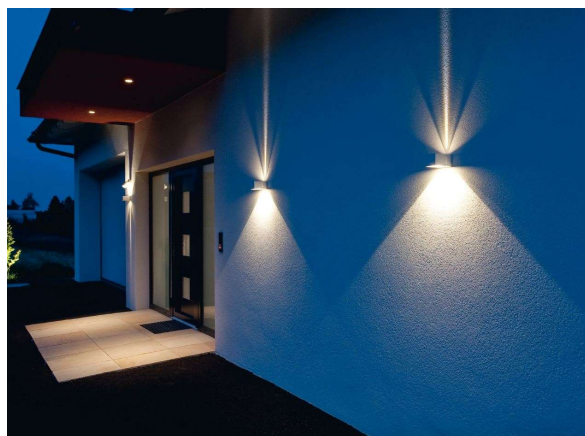

LICHTVERTEILUNGSKURVE

Symbolfoto