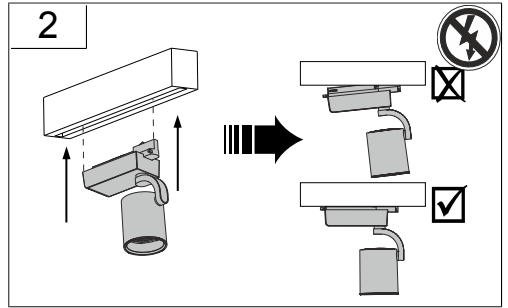

EN 12464

EN 12464

100%

< 100%

EN 12464
Wartungsplan/
Maintenance
schedule

RZB
Rudolf Zimmermann,
Bamberg GmbH
 Rheinstraße 16
 D-96052 Bamberg
 Deutschland
 Telefon +49 951/79 09-0
 Telefax +49 951/79 09-198
 www.rzb.de
 info@rzb-leuchten.de