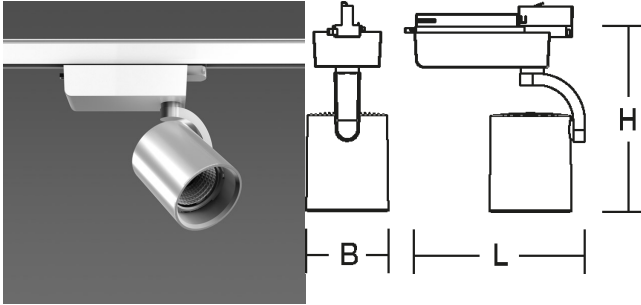

INSTRUCTION

03-2016

Aviato

741881.003

IP 20 IK02 220 - 240 V / 50 - 60 Hz

| | | | | |
|------------|---------------------|----------------|------|--------|
| | | | | |
| 741881.003 | L 208, B 106, H 240 | 1 x LED 23,9 W | 27 W | 1,4 KG |
| Φ | EEK _{LED} | EEK | CRI | CCT |
| 2200 lm | A+ | A+ | 95 | 3100K |
| B10 | B16 | C10 | C16 | |
| 15 | 25 | 0 | 0 | 16 A |