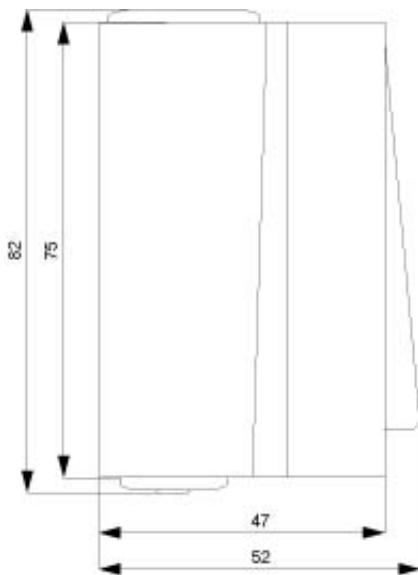

Werkstoff		sonstige
Art des Installationsschalters / Drehschalter		Nein

Weitere Informationen:

Information- and Downloadcenter (Kataloge, Broschüren,...)

<http://www.siemens.de/lowvoltage/kataloge>

Global Industry Mall (Online-Bestellsystem)

<http://www.siemens.de/lowvoltage/mall>

Service&Support (Handbücher, Betriebsanleitungen, Zertifikate, Kennlinien, FAQs,...)

<http://support.automation.siemens.com/WW/view/de/5TA4705/all>

Bilddatenbank (Produktfotos, 2D-Maßzeichnungen, 3D-Modelle, Geräteschaltpläne, ...)

<http://www.automation.siemens.com/bilddb/cax_de.aspx?mlfb=5TA4705>

letzte Änderung:

25.08.2011