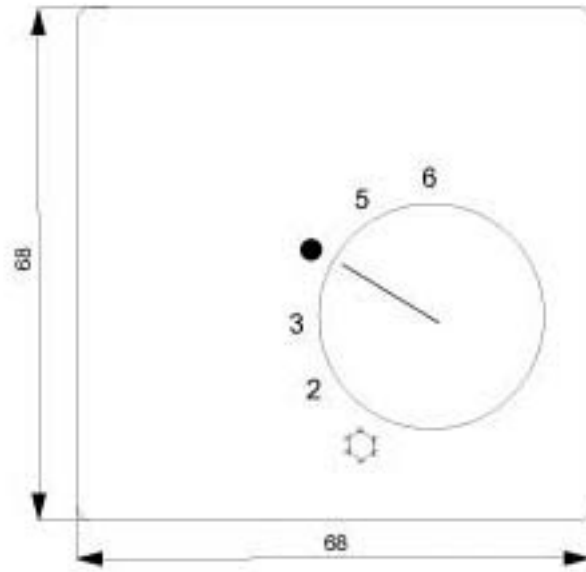

letzte Änderung:

12.05.2015