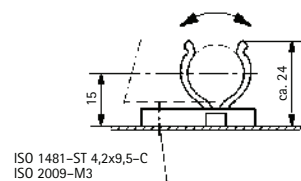

Lampenhalter für Ringlampen T5,
Schraubbefestigung

F364 weiss