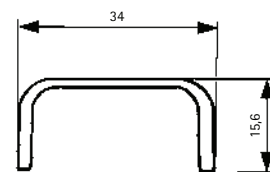

# Leuchtstoff G23/G24/2G10/GX23/2G11

Fassung 2G11

**F367** weiss

Passender Halter für G23 / GX23

**F368** farblos

Aufbaufassung für Kompakt-  
lampen G24, Steckklemmen,  
Schraubbefestigung fuß- oder  
rückseitig