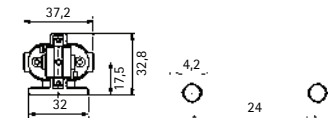

# Leuchtstoff G13/G23/2GX13

Aufbaufassung G23,  
Steckklemmen, Schraubbefestigung  
fuß- oder rückseitig

**F360** weiss

Passender Halter mit Schraub-  
befestigung für G13, 2G7

**F361** farblos

Einbaufassung G13 mit  
Steckzapfen, weiss

**F362** Steckzapfen gefedert

**F366** Steckzapfen ungefedert

Aufbaufassung G23,  
Steckfuß 10 x 20 mm zum  
senkrechten Einstecken und  
zum Einschwenken

**F363** weiss

Lampenhalter für Ringlampen T5,  
Schraubbefestigung