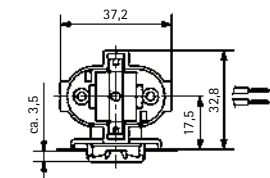

# Leuchtstoff G13/G23/2GX13

Aufbaufassung G23,  
Steckklemmen, Schraubbefestigung  
fuß- oder rückseitig

**F360** weiss

Passender Halter mit Schraub-  
befestigung für G13, 2G7

**F361** farblos

Einbaufassung G13 mit  
Steckzapfen, weiss

**F362** Steckzapfen gefedert

**F366** Steckzapfen ungefedert

Aufbaufassung G23,  
Steckfuß 10 x 20 mm zum  
senkrechten Einstecken und  
zum Einschwenken

**F363** weiss

Lampenhalter für Ringlampen T5,  
Schraubbefestigung