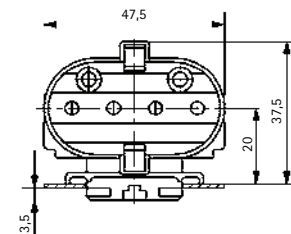

Fassung 2G11

F367 weiss