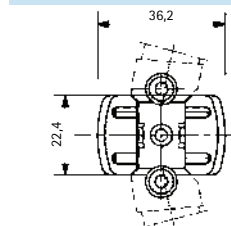

**F362** Steckzapfen gefedert

**F366** Steckzapfen ungefedert

Aufbaufassung G23,  
Steckfuß 10 x 20 mm zum  
senkrechten Einstecken und  
zum Einschwenken

**F363** weiss

Lampenhalter für Ringlampen T5,  
Schraubbefestigung

**F364** weiss

Fassung 2GX13 für  
Ringlampen T5, Steckzapfen,  
Schraubbefestigung

**F365** weiss