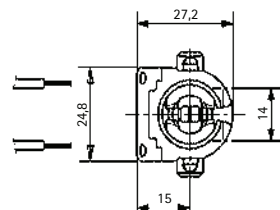

# Leuchtstoff G13/G23/2GX13

Aufbaufassung G23,  
Steckklemmen, Schraubbefestigung  
fuß- oder rückseitig

**F360** weiss

Passender Halter mit Schraub-  
befestigung für G13, 2G7

**F361** farblos

Einbaufassung G13 mit  
Steckzapfen, weiss

**F362** Steckzapfen gefedert

**F366** Steckzapfen ungefedert

Aufbaufassung G23,  
Steckfuß 10 x 20 mm zum  
senkrechten Einstecken und  
zum Einschwenken

**F363** weiss

Lampenhalter für Ringlampen T5,  
Schraubbefestigung

**F364** weiss

Fassung 2GX13 für  
Ringlampen T5, Steckzapfen,  
Schraubbefestigung

**F365** weiss

**F375** Für Sockel G24q3 4-Stift Sockel

**F376** Für Sockel G24q4 4-Stift Sockel

Aufbaufassung 2G10,  
Schraubbefestigung M4 fußseitig,  
Schraubbefestigung M3 rückseitig

**F378** weiss