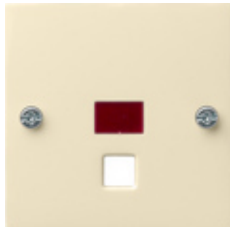

Abdeckung mit großem Kontrollfenster für Zugschalter und Zugtaster

Spezifikation	Bestell-Nr.	VE	EUR/Stück o. MWSt.	PS	EAN
 Cremeweiß glänzend	0638 01	10/100	4,28	01	4010337638018
 Reinweiß glänzend	0638 03	10	4,28	01	4010337638032
 Reinweiß seidenmatt	0638 27	10	4,28	01	4010337638278
 Anthrazit	0638 28	1	5,94	11	4010337638285
 Farbe Alu	0638 26	1	8,53	11	4010337638261

Lieferumfang

- Farbneutrale und rote Linse sind beigelegt.