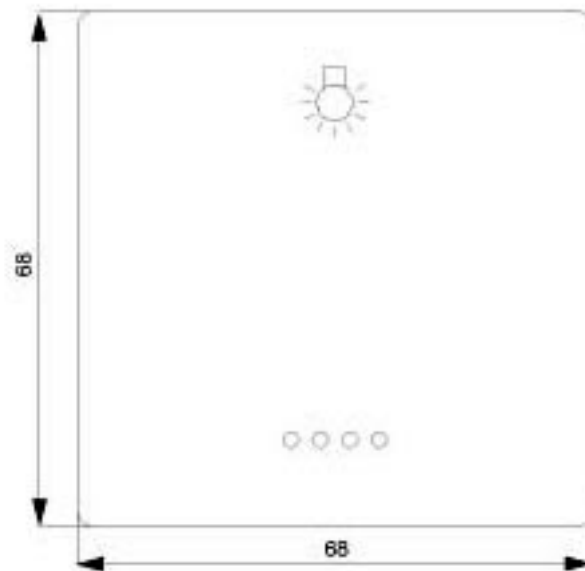

Mechanischer Aufbau

Material / der Abdeckung für Schalter Taster Dimmer

Kunststoff

allgemeine Produktzulassung

Weitere Informationen

Information- and Downloadcenter (Kataloge, Broschüren,...)

<http://www.siemens.de/lowvoltage/kataloge>

Industry Mall (Online-Bestellsystem)

<https://eb.automation.siemens.com/mall/de/WW/Catalog/Product/5TG7146>

Service&Support (Handbücher, Betriebsanleitungen, Zertifikate, Kennlinien, FAQs,...)

<http://support.automation.siemens.com/WW/view/de/5TG7146/all>

Bilddatenbank (Produktfotos, 2D-Maßzeichnungen, 3D-Modelle, Geräteschaltpläne, ...)

<http://www.automation.siemens.com/bilddb/cax_de.aspx?mlfb=5TG7146>

CAX-Online-Generator

<http://www.siemens.com/cax>

Ausschreibungstexte (Leistungsverzeichnisse)

<http://ausschreibungstexte.siemens.com/typv>

letzte Änderung:

05.05.2015