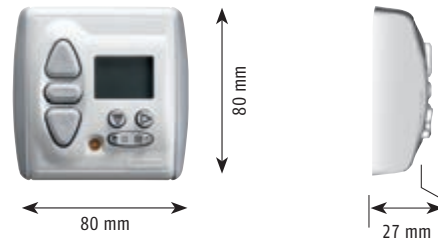

	Artikel-Nr.
Helligkeitssensor – 1 m Kabel	9 710 255
Helligkeitssensor – 2 m Kabel	9 710 256
Helligkeitssensor – 4 m Kabel	9 710 257
Helligkeitssensor – 7 m Kabel	9 011 019

Technische Daten

Betriebsspannung:	2 x 1,5 V DC (Batterie Typ Micro / AAA)
Betriebstemperatur:	+5 °C bis +40 °C
Umgebungsbedingungen:	trockene Wohnräume
Schutzart Gehäuse:	IP 30
Funkfrequenz:	433,42 MHz