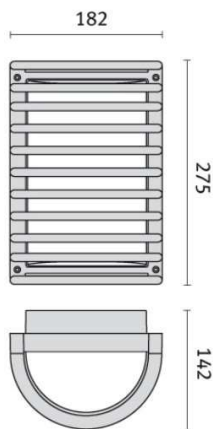

NIKKO 27/G LED ES WL

W

ARTIKELNUMMER

187-3016636

Symbolfoto

PRODUKTINFORMATION

Wandleuchte, Aluminiumdruckguss, weiß lackiert, Diffusor aus gepresstem Glas, innen mattiert und an der Abdeckung befestigt, Reflektor und Kabelbox aus Aluminium, Dichtung aus Polymerschaumstoff, Schrauben Edelstahl, Kühlkörper Aluminium, inkl. Konverter

SKIZZE

TECHNISCHE DETAILS

Anz. Fassungen		Spannung [V]	230V
Fassung		Lichtfarbe [K]	3000K
D-Ausschn. [mm]		Ausstrahlwinkel [°]	
Einbautiefe [mm]		CRI	>80
Durchmesser [mm]		Lichtstrom [lm]	235
Länge [mm]		Energiev.[kWh/1000h]	
Breite [mm]	182	Lebensdauer [h]	50000
Höhe [mm]	275	Energieeffizienzkl.	A+++ - A
Ausladung [mm]	142	Spannungsklasse [V]	
Schutzart [P]	IP65	Systemleistung [W]	
Intrastat Nr.	94051098	Leuchtmittel	LED 13,5W
EAN-Nummer	8018367998962	Farbe	weiß
Nettogewicht [kg]	11,08		

LICHTVERTEILUNGSKURVE

Symbolfoto