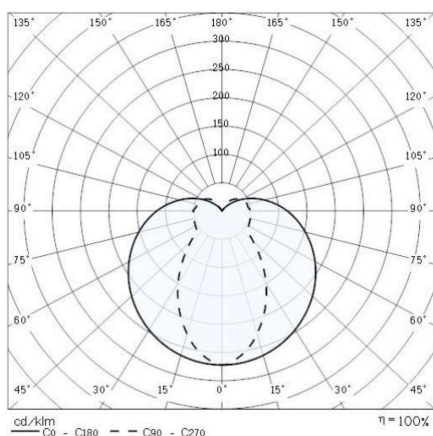

NIKKO 27/G LED ES WL

W

ARTIKELNUMMER

187-3016636

Symbolfoto

PRODUKTINFORMATION

Wandleuchte, Aluminiumdruckguss, weiß lackiert, Diffusor aus gepresstem Glas, innen mattiert und an der Abdeckung befestigt, Reflektor und Kabelbox aus Aluminium, Dichtung aus Polymerschaumstoff, Schrauben Edelstahl, Kühlkörper Aluminium, inkl. Konverter

SKIZZE

TECHNISCHE DETAILS

Anz. Fassungen		Spannung [V]	230V
Fassung		Lichtfarbe [K]	3000K
D-Ausschn. [mm]		Ausstrahlwinkel [°]	
Einbautiefe [mm]		CRI	>80
Durchmesser [mm]		Lichtstrom [lm]	235
Länge [mm]		Energiev.[kWh/1000h]	
Breite [mm]	182	Lebensdauer [h]	50000
Höhe [mm]	275	Energieeffizienzkl.	A+++ - A
Ausladung [mm]	142	Spannungsklasse [V]	
Schutzart [P]	IP65	Systemleistung [W]	
Intrastat Nr.	94051098	Leuchtmittel	LED 13,5W
EAN-Nummer	8018367998962	Farbe	weiß
Nettogewicht [kg]	11,08		

LICHTVERTEILUNGSKURVE

Symbolfoto