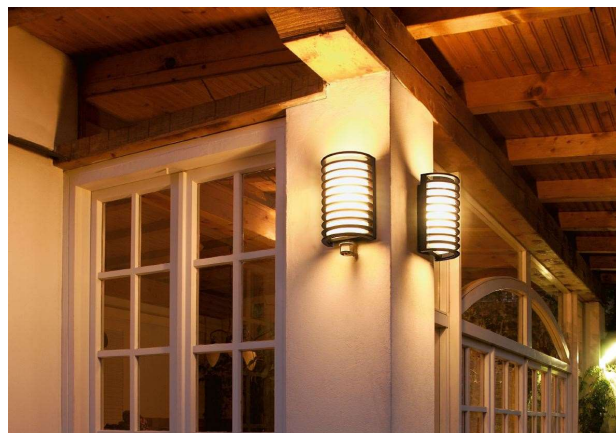

LICHTVERTEILUNGSKURVE

Symbolfoto