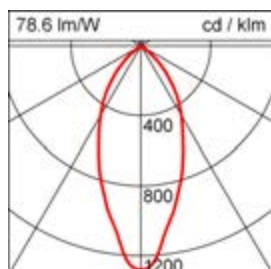

Lampe 1:

Anzahl 1
 Leistung 56,00 W
 Farbtemperatur 4000 K
 Lebensdauer
 Lichtfarbe 840
 Leuchtmittel LED

Lampe 2:

Lebensdauer Lampe

Maße und Gewichte:

Breite B 142 mm
 Höhe H 336 mm
 Gewicht 3,05 kg
 Länge L 267 mm

Lichttechnik:

Farbwiedergabeindex 80
 Lichtaustrittswinkel 44°
 Leuchtenlichtstrom 4.400 lm

Zubehör

Displayausleger für Wandmontage

982058.000 L 500, B 180, H 180 edelstahl

Mastbefestigungszubehör

Mastaufsätze einfach