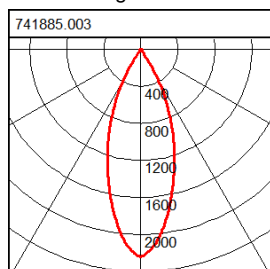

Lampe 1:

Lampenzahl 1
 Farbtemperatur 3100K
 Lampe LED
 Sockel
 Lichtfarbe 931
 Lebensdauer 50000 h (L80/B10)

Maße und Gewichte:

Länge L 208 mm
 Breite B 106 mm
 Höhe H 240 mm
 Deckenstärke
 Gewicht 1,4 kg

Lichttechnik:

UGR 23,3
 Ausstrahl-Winkel 37°
 Leuchten-Lichtstrom 2.750 lm
 Farbwiedergabeindex 95

Zubehör

Abdeckscheibe

981860.000 D 76, H 3 Abdeckscheibe