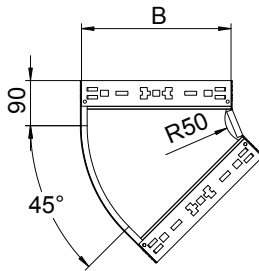

45° Bogen Magic

Bogen 45° mit Schnellverbindungs-System. Für alle Kabelrinnentypen mit der Seitenhöhe 110 mm.

Abmessungen

Typ	Maß B mm	Verp. Stück	Gewicht kg/100 St.	Art.-Nr.
RBM 45 110 FS	100	1	70,500	6041750
RBM 45 115 FS	150	1	89,300	6041751
RBM 45 120 FS	200	1	109,900	6041752
RBM 45 130 FS	300	1	156,100	6041754
RBM 45 140 FS	400	1	206,500	6041756
RBM 45 150 FS	500	1	268,300	6041758
RBM 45 160 FS	600	1	337,700	6041760
RBM 45 110 FT	100	1	75,600	6041780
RBM 45 115 FT	150	1	95,800	6041781
RBM 45 120 FT	200	1	117,900	6041782
RBM 45 130 FT	300	1	167,400	6041784
RBM 45 140 FT	400	1	221,400	6041786
RBM 45 150 FT	500	1	287,700	6041788
RBM 45 160 FT	600	1	362,100	6041790
RBM 45 110 A2	100	1	70,500	6041800
RBM 45 120 A2	200	1	109,900	6041802
RBM 45 130 A2	300	1	156,100	6041804
RBM 45 140 A2	400	1	206,500	6041806