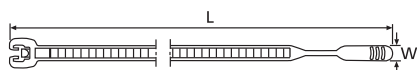

Q-tie Kabelbinder

Materialdaten	
Material	Polyamid 6.6 (PA66)
Farbe	Natur (NA), Schwarz (BK)
Betriebstemperatur	-40 °C bis +85 °C, kurzfristig bis +105 °C (500 h)
Brandschutzeigenschaften	entspricht UL94 V2