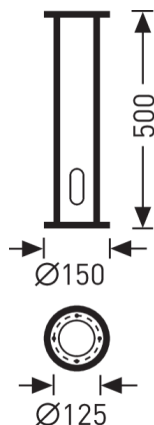

08800 Erdstück Leuchte

TOC: 2221400

Ausschreibungstext

Erdstück aus Stahl, feuerverzinkt. Zur Montage der Leuchte im Erdreich. Inklusive Leuchtenbefestigungsmaterial aus Edelstahl.

Produktmerkmale und Kenndaten

Höhe-Netto	500 mm
Außendurchmesser	150 mm
Gewicht	2,8 kg