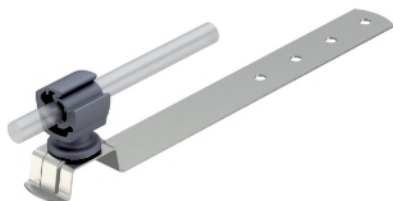

Dachleitungshalter für Ziegeldächer, Rd 8-10

- Leitungshalter aus Polyamid
- inkl. Lochung im Unterteil zur schnellen Montage

Typ	Passung mm	Montage- höhe mm	Länge mm	Verp. Stück	Gewicht kg/100 St.	Art.-Nr.
157 FK-VA 230	Rd 8-10	40	230	20	7,800	5215544
157 FK-VA 280	Rd 8-10	40	280	20	10,170	5215587
157 FK-VA 410	Rd 8-10	40	410	20	14,880	5215609

V2A Edelstahl, rostfrei 1.4301

Abmessungen