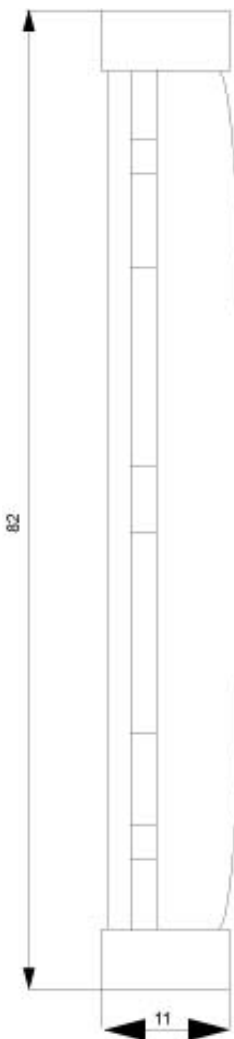

Approbationen/ Zertifikate:

allgemeine Produktzulassung

Weitere Informationen:

Information- and Downloadcenter (Kataloge, Broschüren,...)

<http://www.siemens.de/lowvoltage/kataloge>

Industry Mall (Online-Bestellsystem)

<https://eb.automation.siemens.com/mall/de/WW/Catalog/Product/5TG1323>

Service&Support (Handbücher, Betriebsanleitungen, Zertifikate, Kennlinien, FAQs,...)

<http://support.automation.siemens.com/WW/view/de/5TG1323/all>

Bilddatenbank (Produktfotos, 2D-Maßzeichnungen, 3D-Modelle, Geräteschaltpläne, ...)

<http://www.automation.siemens.com/bilddb/cax_de.aspx?mlfb=5TG1323>

CAX-Online-Generator

<http://www.siemens.com/cax>

Ausschreibungstexte (Leistungsverzeichnisse)

Datanorm [GAEB81](#) [GAEB83](#) [RTF](#) [TXT](#)