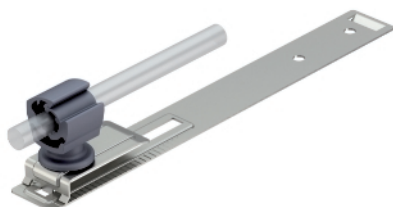

Dachleitungshalter für Schieferdächer, Rd 8-10

- mit Lochung \varnothing 5,5 mm und Sicke
- Leitungshalter aus Polyamid

Typ	Passung mm	Länge mm	Montage- höhe mm	Verp. Stück	Gewicht kg/100 St.	Art.-Nr.
157 LK-VA	Rd 8-10	212	38	20	8,000	5215374

V2A Edelstahl, rostfrei 1.4301

Abmessungen