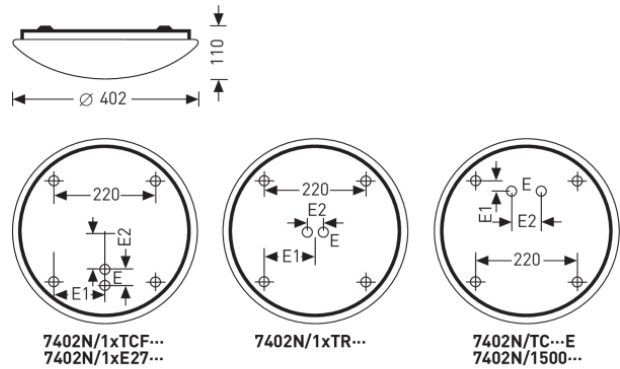

7402N/TC18 TK

TOC: 1263502

E1: 13/11W/18W/LED, 110/27W/36W/40W
E2: 26,5/27W/36W/40W, 62/11W/18W/LED

Ausschreibungstext

Anbauleuchte. Mit opaler PMMA-Abdeckwanne.
Durchmesser 402 mm. Für 2
Kompakt-Leuchtstofflampen TC 18 W.
Abdeckwanne in zeitlos sphärischem Design.
Gleichmäßig ausgeleuchtet, mit fein
strukturiertes Oberfläche im Mattdekor.
Wannenbefestigung mittels einfach zu
bedienender Bajonettverschluss-technik.
Leuchtenkörper Stahlblech, weiß. Schutzart
IP40. Parallelkompensiert.

Lieferbares Zubehör

Material	Bezeichnung
2869100	Wanne 7402N Ersatz

Produktmerkmale und Kenndaten

Leuchtenfarbe	RAL9016 Verkehrsweiß
Anschlussart	Klemme
Notlicht	ohne Notlicht
IFS-Kennzeichen	Nein
Schutzart	IP40
Schutzart Raumseitig	IP40
Schutzklasse	I
Gewicht	2,3 kg