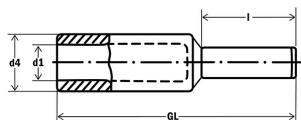

Art.-Nr. 293976

Al-Cu-Pressverbinder 240/300

Art.-Nr.	293976
EAN	4011923097561
Nennquerschnitt	240 mm ²
Sektorleiter	300 mm ²
Innendurchmesser	21.5 mm
Aussendurchmesser	32.5 mm
Gesamtlänge	128 mm
Länge	44 mm
Ø Bolzen	16 mm
Ø Seil	20.3
Kennziffer Al	32
VPE	1

- für AL-Leiter nach DIN EN 60228
- Al-Seile nach DIN EN 50182
- für rundgedrückte Sektorleiter
- Werkstoff: AL 99,5% DIN 40501
- E-CU DIN 40500 (EN 13600)
- Rohr nach DIN 46267 Teil 2
- Oberfläche blank
- Pressmarkierung
- inkl. Kontaktfett