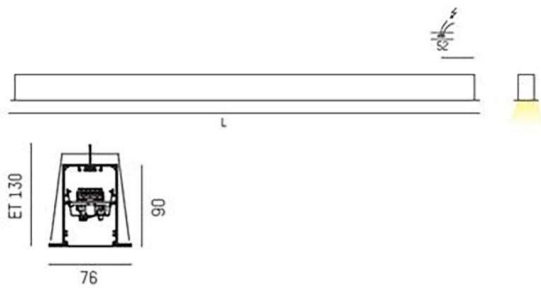

LOG IN EB-SYSTEM

S

ARTIKELNUMMER

528-911806

Symbolfoto

PRODUKTINFORMATION

Einbauleuchte, Aluminium-Strangpress-Profil (mit umlaufendem Rand), schwarz pulverbeschichtet, Abdeckung mit BAP-Raster 60°, inkl. EVG, geeignet für den Einbau in Zwischendecken von 7-20mm, Dimmbare Versionen auf Anfrage

SKIZZE

TECHNISCHE DETAILS

Anz. Fassungen	1x	Spannung [V]	220-240V
Fassung	G5	Lichtfarbe [K]	
D-Ausschn. [mm]	1485x64	Ausstrahlwinkel [°]	
Einbautiefe [mm]	130	CRI	
Durchmesser [mm]		Lichtstrom [lm]	
Länge [mm]	1495	Energiev.[kWh/1000h]	
Breite [mm]	76	Lebensdauer [h]	
Höhe [mm]	90	Energieeffizienzkl.	A++-B
Ausladung [mm]		Spannungsklasse [V]	220-240V
Schutzart [P]	IP20		
Intrastat Nr.	9405109890	Leuchtmittel	T16 35/49/80W
EAN-Nummer	9008905249730	Farbe	schwarz
Nettogewicht [kg]	4,8		