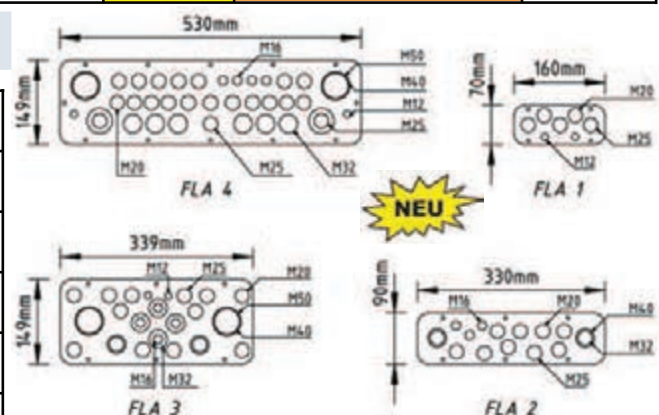

Kabeleinführungen

Fe-Flansch im Preis von RM enthalten		
TYPE	LxB mm	Preis
Fe-Flansch 1	160x70	7,26
Fe-Flansch 2	330x90	9,42
Fe-Flansch 3	339x149	13,30
Fe-Flansch 4	530x149	16,92
Fe-Flansch 5	680x200	21,76
Fe-Flansch 6	830x200	27,79

Kunststoff-Flansch mit metrischen Vorprägungen		
TYPE	LxB mm	Preis
FLA1	160x70	15,26
FLA2	330x90	21,23
FLA3	339x149	30,58
FLA4	530x149	37,06

Flansch mit Gummitüllen (IP54)

FG-1	64,35
B240xH127xT15mm