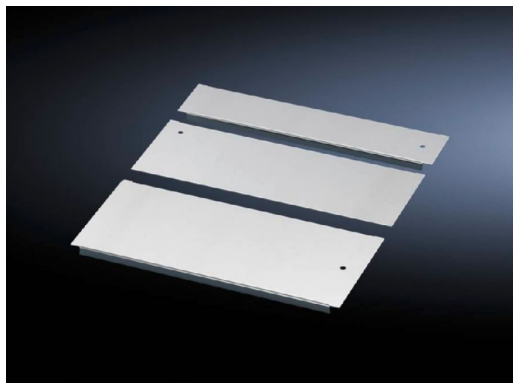

# Bodenblech für TS IT – DK 5502.510

erstellt am: 27.06.2018 auf [www.rittal.com/at-de](http://www.rittal.com/at-de)

## Produktbeschreibung

<b>Ausführung:</b>	Bodenblech geschlossen, mit Schiebeblech, mehrteilig
<b>Beschreibung:</b>	Potenzialausgleich über Befestigungselemente sowie Erdungspunkte sind vorhanden. Bodenblech-Set: Zum Abdecken der kompletten Bodenöffnung. Bodenblech-Module: Module entsprechend der Anwendung auswählen.
<b>Material:</b>	Stahlblech
<b>Oberfläche:</b>	Verzinkt
<b>Lieferumfang:</b>	Inkl. Befestigungsmaterial