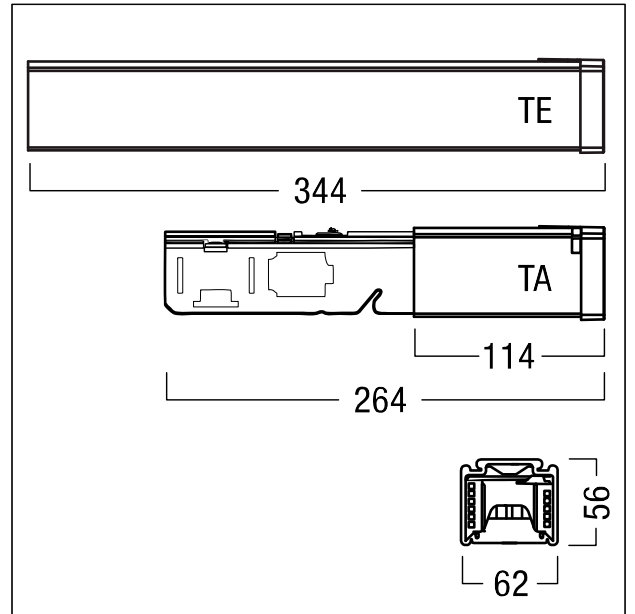

## Elektrische Ausspeisung weiß

Elektrische Ausspeisung weiß aus profiliertem Stahlblech für den elektrischen Anschluß des Lichtbandes. Steckbare Anschlußklemmen für 5 Netzleitungen, 2 x 2 Notlichtleitungen und 2 Steuerleitungen. Endkappen inkludiert. Abmessungen: 114 x 63 x 56 mm; Gewicht: 0,68 kg

ZS\_TEC\_F\_ElektEinspeis.jpg

ZS\_TEC\_M\_TECTON\_TA.wmf