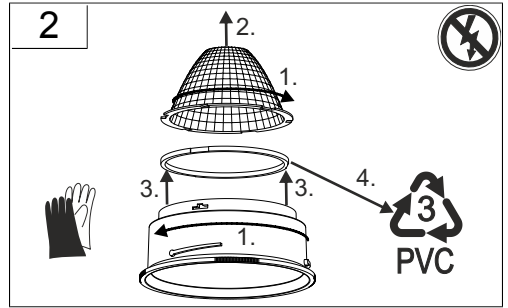

EN 12464

EN 12464

100%

< 100%

EN 12464
Wartungsplan/
Maintenance
schedule

RZB
Rudolf Zimmermann,
Bamberg GmbH
 Rheinstraße 16
 D-96052 Bamberg
 Deutschland
 Telefon +49 951/79 09-0
 Telefax +49 951/79 09-198
 www.rzb.de
 info@rzb-leuchten.de