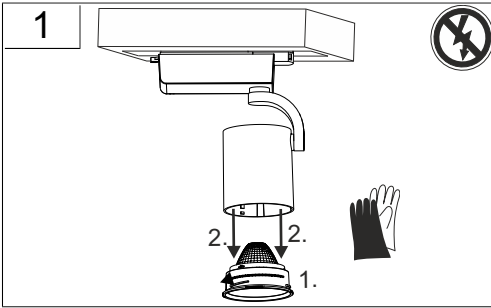

EN 12464

EN 12464

100%

< 100%

EN 12464
Wartungsplan/
Maintenance
schedule

RZB
Rudolf Zimmermann,
Bamberg GmbH
 Rheinstraße 16
 D-96052 Bamberg
 Deutschland
 Telefon +49 951/79 09-0
 Telefax +49 951/79 09-198
 www.rzb.de
 info@rzb-leuchten.de