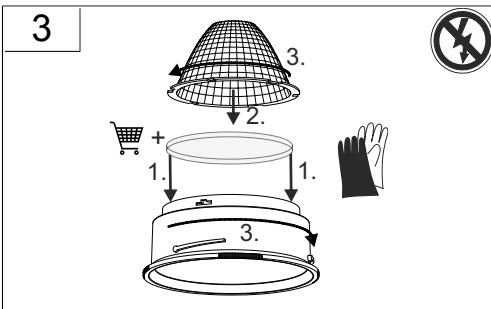

EN 12464

EN 12464

100%

< 100%

EN 12464
Wartungsplan/
Maintenance
schedule

RZB
Rudolf Zimmermann,
Bamberg GmbH
 Rheinstraße 16
 D-96052 Bamberg
 Deutschland
 Telefon +49 951/79 09-0
 Telefax +49 951/79 09-198
 www.rzb.de
 info@rzb-leuchten.de