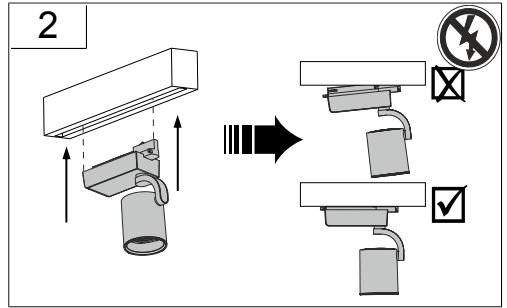

EN 12464

EN 12464

100%

< 100%

EN 12464
Wartungsplan/
Maintenance
schedule

RZB
Rudolf Zimmermann,
Bamberg GmbH
 Rheinstraße 16
 D-96052 Bamberg
 Deutschland
 Telefon +49 951/79 09-0
 Telefax +49 951/79 09-198
 www.rzb.de
 info@rzb-leuchten.de