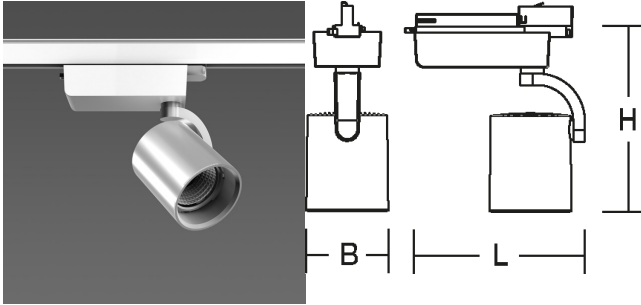

INSTRUCTION

03-2016

Aviato

741885.003

IP 20 IK02 220 - 240 V / 50 - 60 Hz

741885.003	L 208, B 106, H 240	1 x LED 31,3 W	36 W	1,4 KG
Φ	EEK _{LED}	EEK	CRI	CCT
2750 lm	A+	A+	95	3100K
B10	B16	C10	C16	
15	25	0	0	16 A