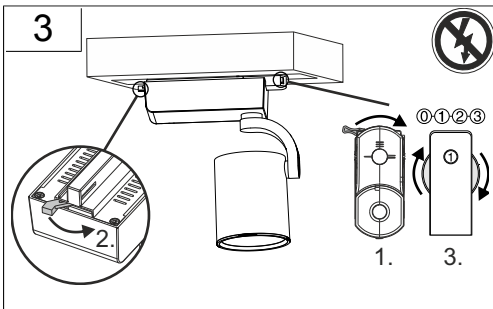

EN 12464

EN 12464

100%

< 100%

EN 12464
Wartungsplan/
Maintenance
schedule

RZB
Rudolf Zimmermann,
Bamberg GmbH
 Rheinstraße 16
 D-96052 Bamberg
 Deutschland
 Telefon +49 951/79 09-0
 Telefax +49 951/79 09-198
 www.rzb.de
 info@rzb-leuchten.de