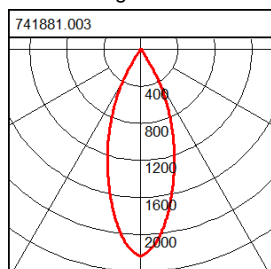

Lampe 1:

Lampenzahl 1
 Farbtemperatur 3100K
 Lampe LED
 Sockel
 Lichtfarbe 931
 Lebensdauer 50000 h (L90/B10)

Maße und Gewichte:

Länge L 208 mm
 Breite B 106 mm
 Höhe H 240 mm
 Deckenstärke
 Gewicht 1,4 kg

Lichttechnik:

UGR 20,8
 Ausstrahl-Winkel 37°
 Leuchten-Lichtstrom 2.200 lm
 Farbwiedergabeindex 95

Zubehör

Abdeckscheibe

981860.000 D 76, H 3 Abdeckscheibe